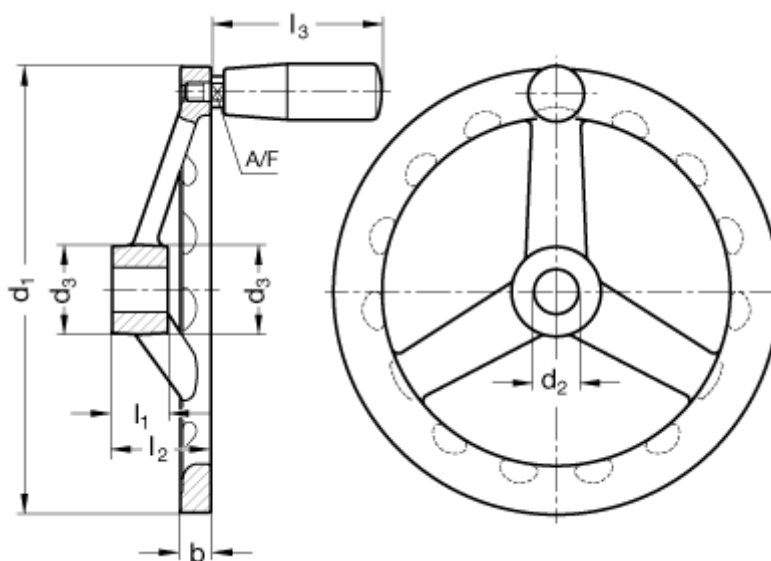

Varenummer: 201057299
Beskrivelse: E+G Håndhjul
GN 949-125-B12-D

Mål

A/F	= 9	$l_2 = 28,5$
Antal eger	= 3	$l_3 = 55$
b	= 9	
d_1	= 125	
d_2	= 12	
d_3	= 24	
Greb diameter	= 21	
l_1	= 16	